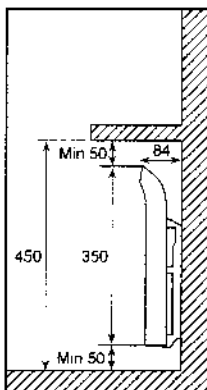

TPA • TLO • TPVD

Seriya = S3

TPA / TPVD / TPA60 / TPVD60

TPA / TPVD	Watt	B	A	C	D
TPA/TPVD 04	400	116	202	185	503
TPA/TPVD 06	600	163	302	186	651
TPA/TPVD 08	800	253	302	258	813
TPA/TPVD 10	1000	185	605	185	975
TPA 12	1200	230	605	230	1065
TPA 15	1500	375	605	375	1355
TPA 20	2000	230	1198	241	1669

TLO

TLO	Watt	B	A	C	D
TLO 03	250	105	202	177	484
TLO 05	500	252	302	250	804
TLO 07	750	219	605	225	1049
TLO 10	1000	409	605	415	1429
TLO 14	1400	275	1198	270	1743

TPA60 / TPVD60	Watt	B	A	C	D
TPA/TPVD 60 04	400	253	302	258	813
TPA/TPVD 60 06	600	230	605	230	1065
TPA/TPVD 60 08	800	230	1198	241	1669
TPA/TPVD 60 10	1000	230	1198	241	1669