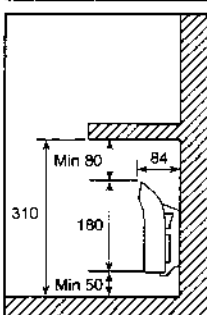

TPA • TLO • TPVD

Seriya = S3

TPA / TPVD / TPA60 / TPVD60

TPA / TPVD	Watt	B	A	C	D
TPA/TPVD 04	400	116	202	185	503
TPA/TPVD 06	600	163	302	186	651
TPA/TPVD 08	800	253	302	258	813
TPA/TPVD 10	1000	185	605	185	975
TPA 12	1200	230	605	230	1065
TPA 15	1500	375	605	375	1355
TPA 20	2000	230	1198	241	1669

TLO

TLO	Watt	B	A	C	D
TLO 03	250	105	202	177	484
TLO 05	500	252	302	250	804
TLO 07	750	219	605	225	1049
TLO 10	1000	409	605	415	1429
TLO 14	1400	275	1198	270	1743

TPA60 / TPVD60	Watt	B	A	C	D
TPA/TPVD 60 04	400	253	302	258	813
TPA/TPVD 60 06	600	230	605	230	1065
TPA/TPVD 60 08	800	230	1198	241	1669
TPA/TPVD 60 10	1000	230	1198	241	1669