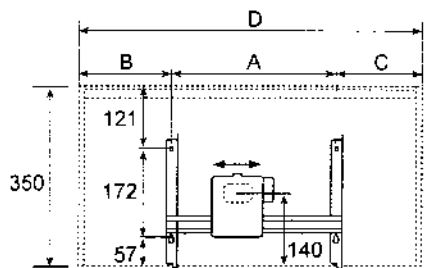

TPA • TLO • TPVD

Seriya = S3

TPA / TPVD / TPA60 / TPVD60

TPA / TPVD	Watt	B	A	C	D
TPA/TPVD 04	400	116	202	185	503
TPA/TPVD 06	600	163	302	186	651
TPA/TPVD 08	800	253	302	258	813
TPA/TPVD 10	1000	185	605	185	975
TPA 12	1200	230	605	230	1065
TPA 15	1500	375	605	375	1355
TPA 20	2000	230	1198	241	1669

TLO

TLO	Watt	B	A	C	D
TLO 03	250	105	202	177	484
TLO 05	500	252	302	250	804
TLO 07	750	219	605	225	1049
TLO 10	1000	409	605	415	1429
TLO 14	1400	275	1198	270	1743

TPA60 / TPVD60	Watt	B	A	C	D
TPA/TPVD 60 04	400	253	302	258	813
TPA/TPVD 60 06	600	230	605	230	1065
TPA/TPVD 60 08	800	230	1198	241	1669
TPA/TPVD 60 10	1000	230	1198	241	1669