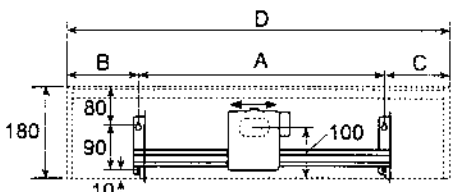

TPA • TLO • TPVD

Seriya = S3

TPA / TPVD / TPA60 / TPVD60

TPA / TPVD	Watt	B	A	C	D
TPA/TPVD 04	400	116	202	185	503
TPA/TPVD 06	600	163	302	186	651
TPA/TPVD 08	800	253	302	258	813
TPA/TPVD 10	1000	185	605	185	975
TPA 12	1200	230	605	230	1065
TPA 15	1500	375	605	375	1355
TPA 20	2000	230	1198	241	1669

TLO

TLO	Watt	B	A	C	D
TLO 03	250	105	202	177	484
TLO 05	500	252	302	250	804
TLO 07	750	219	605	225	1049
TLO 10	1000	409	605	415	1429
TLO 14	1400	275	1198	270	1743

TPA60 / TPVD60	Watt	B	A	C	D
TPA/TPVD 60 04	400	253	302	258	813
TPA/TPVD 60 06	600	230	605	230	1065
TPA/TPVD 60 08	800	230	1198	241	1669
TPA/TPVD 60 10	1000	230	1198	241	1669